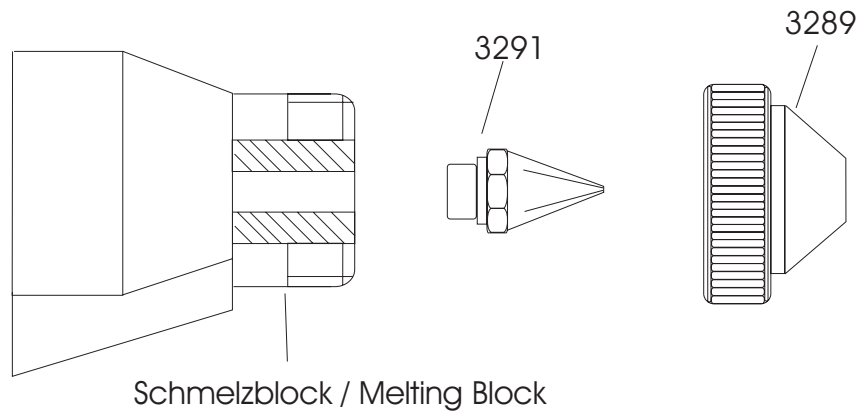

TR 60 LCD

Heißsprühsystem
Hot-spray-system

Düsenaufbau Spiralauftrag/ Mounting of nozzle for spiral application

Legende / Legend

#3291 Spiraldüse.2 M10 / Spiral nozzle M10
#3289 Sprühhaube.2 / Spray cap

Reka Klebetechnik
GmbH & Co KG
Siemensstraße 6
D-76344 Eggenstein